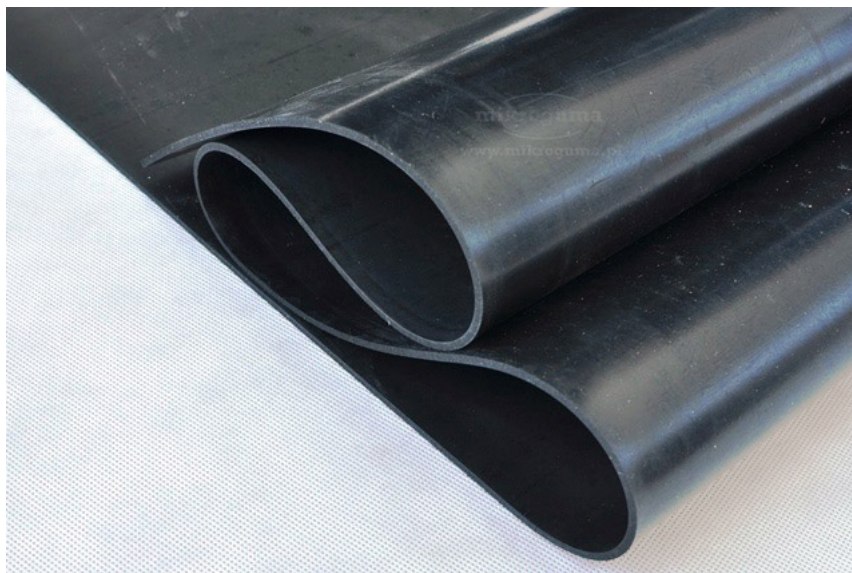

Opis produktu

Płyta gumowa SBR w banży gumowej, zwykle nazywana jest płytą ogólnego stosowania. Wykonano ją z mieszaniny kauczuku styrenowego-butadienowego. To najbardziej popularny rodzaj gumy, który możemy spotkać w przemyśle. Dzieje się tak ze względu na jej dobre właściwości mechaniczne takie jak wysoka elastyczność, dobra odporność na odkształcenie trwałe, a także stosunkowo korzystna cena. Jej całkowita odporność na wilgoć i wodę czyni ją produktem bardzo wszechstronnym i uniwersalnym. Guma ta przeznaczona jest do stosowania w środowisku obojętnym chemicznie. Natomiast jest odporna na wszystkie dostępne na rynku tradycyjne środki do czyszczenia takie jak: płyn do naczyń, zmywacze uniwersalne, środki anionowe powierzchniowo czynne.

Baza kauczukowa:	SBR (styrenowo-butadienowy)
Twardość:	65-70 ShA
Gęstość:	1600-1750 kg/m ³
Temperatura stosowania:	-25°C do 70°C
Wytrzymałość na rozciąganie:	>3 MPa
Forma handlowa:	1-6 mm - rolki 10 mb., 8-10 mm - rolki 5 lub 10 m Szerokość rolki 1200 mm
Odporność:	Woda bardzo dobra, elastyczność bardzo dobra UV ograniczona,

Najpopularniejszą formą handlową **arkuszy z gumy SBR** są rolki o szerokości 1200 mm i długości 10 metrów bieżących. W przypadku grubości powyżej 10 mm, najczęściej możemy spotkać arkusze o wielkości 1 x 1 m. Guma ta jest stosowana w zasadzie we wszystkich gałęziach przemysłu, a także naszym życiu codziennym. Pod postacią nieprzetworzoną znajduje swoje zastosowanie jako gumowe pokrycia podłóg, maty warsztatowe, osłony ścian w komorach śrutowniczych, maty antypoślizgowe, maty zabezpieczające. Płyty gumowe można również z powodzeniem przetwarzać na wyroby uszczelniające takie jak: podkładki pod śruby, osłony gumowe, uszczelnienia spoczynkowe, odbojnice, wycieraczki na specjalne zamówienie. Inne zastosowania płyty SBR w życiu codziennym to: maty na siłownię, maty przeciwilgociowe, podkłady