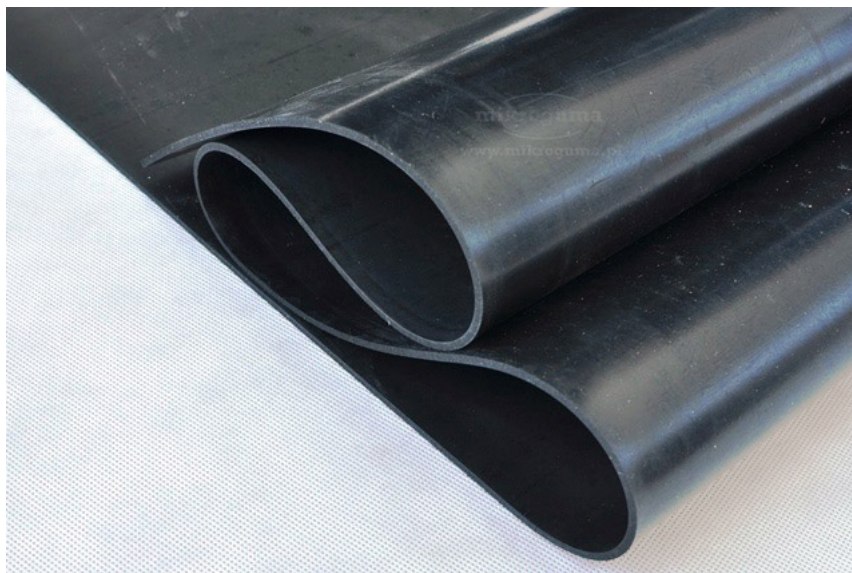

Link do produktu: <https://mikroguma.pl/plyta-gumowa-sbr-gr-1-mm-szerokosc-1200-mm-p-254.html>

Płyta gumowa SBR gr. 1 mm szerokość 1200 mm

Cena brutto	15,07 zł
Cena netto	12,25 zł
Dostępność	Dostępny
Czas wysyłki	24 godziny

Opis produktu

Płyta gumowa SBR w banży gumowej, zwykle nazywana jest płytą ogólnego stosowania. Wykonano ją z mieszaniny kauczuku styrenowego-butadienowego. To najbardziej popularny rodzaj gumy, który możemy spotkać w przemyśle. Dzieje się tak ze względu na jej dobre właściwości mechaniczne takie jak wysoka elastyczność, dobra odporność na odkształcenie trwałe, a także stosunkowo korzystna cena. Jej całkowita odporność na wilgoć i wodę czyni ją produktem bardzo wszechstronnym i uniwersalnym. Guma ta przeznaczona jest do stosowania w środowisku obojętnym chemicznie. Natomiast jest odporna na wszystkie dostępne na rynku tradycyjne środki do czyszczenia takie jak: płyn do naczyń, zmywacze uniwersalne, środki anionowe powierzchniowo czynne.

Najpopularniejszą formą handlową **arkuszy z gumy SBR** są rolki o szerokości 1200 mm i długości 10 metrów bieżących. W przypadku grubości powyżej 10 mm, najczęściej możemy spotkać arkusze o wielkości 1 x 1 m. Guma ta jest stosowana w zasadzie we wszystkich gałęziach przemysłu, a także naszym życiu codziennym. Pod postacią nieprzetworzoną znajduje swoje zastosowanie jako gumowe pokrycia podłóg, maty warsztatowe, osłony ścian w komorach śrutowniczych, maty antypoślizgowe, maty zabezpieczające. Płyty gumowe można również z powodzeniem przetwarzać na wyroby uszczelniające takie jak: podkładki pod śruby, osłony gumowe, uszczelnienia spoczynkowe, odbojnice, wycieraczki na specjalne zamówienie. Inne zastosowania płyty SBR w życiu codziennym to: maty na siłownię, maty przeciwilgociowe, podkłady