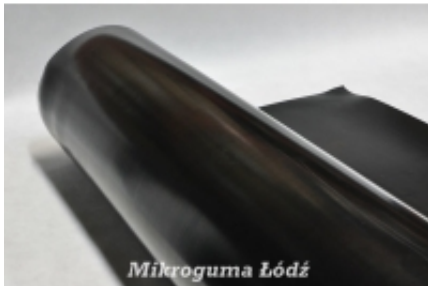

Link do produktu: <https://mikroguma.pl/plyta-gumowa-sbr-gr-1-mm-szerokosc-1200-mm-p-254.html>

Płyta gumowa SBR gr. 1 mm szerokość 1200 mm

Cena brutto	15,07 zł
Cena netto	12,25 zł
Dostępność	Dostępny
Czas wysyłki	24 godziny

Opis produktu

Płyta gumowa SBR w banży gumowej, zwykle nazywana jest płytą ogólnego stosowania. Wykonano ją z mieszaniny kauczuku styrenowego-butadienowego. To najbardziej popularny rodzaj gumy, który możemy spotkać w przemyśle. Dzieje się tak ze względu na jej dobre właściwości mechaniczne takie jak wysoka elastyczność, dobra odporność na odkształcenie trwałe, a także stosunkowo korzystna cena. Jej całkowita odporność na wilgoć i wodę czyni ją produktem bardzo wszechstronnym i uniwersalnym. Guma ta przeznaczona jest do stosowania w środowisku obojętnym chemicznie. Natomiast jest odporna na wszystkie dostępne na rynku tradycyjne środki do czyszczenia takie jak: płyn do naczyń, zmywacze uniwersalne, środki anionowe powierzchniowo czynne.